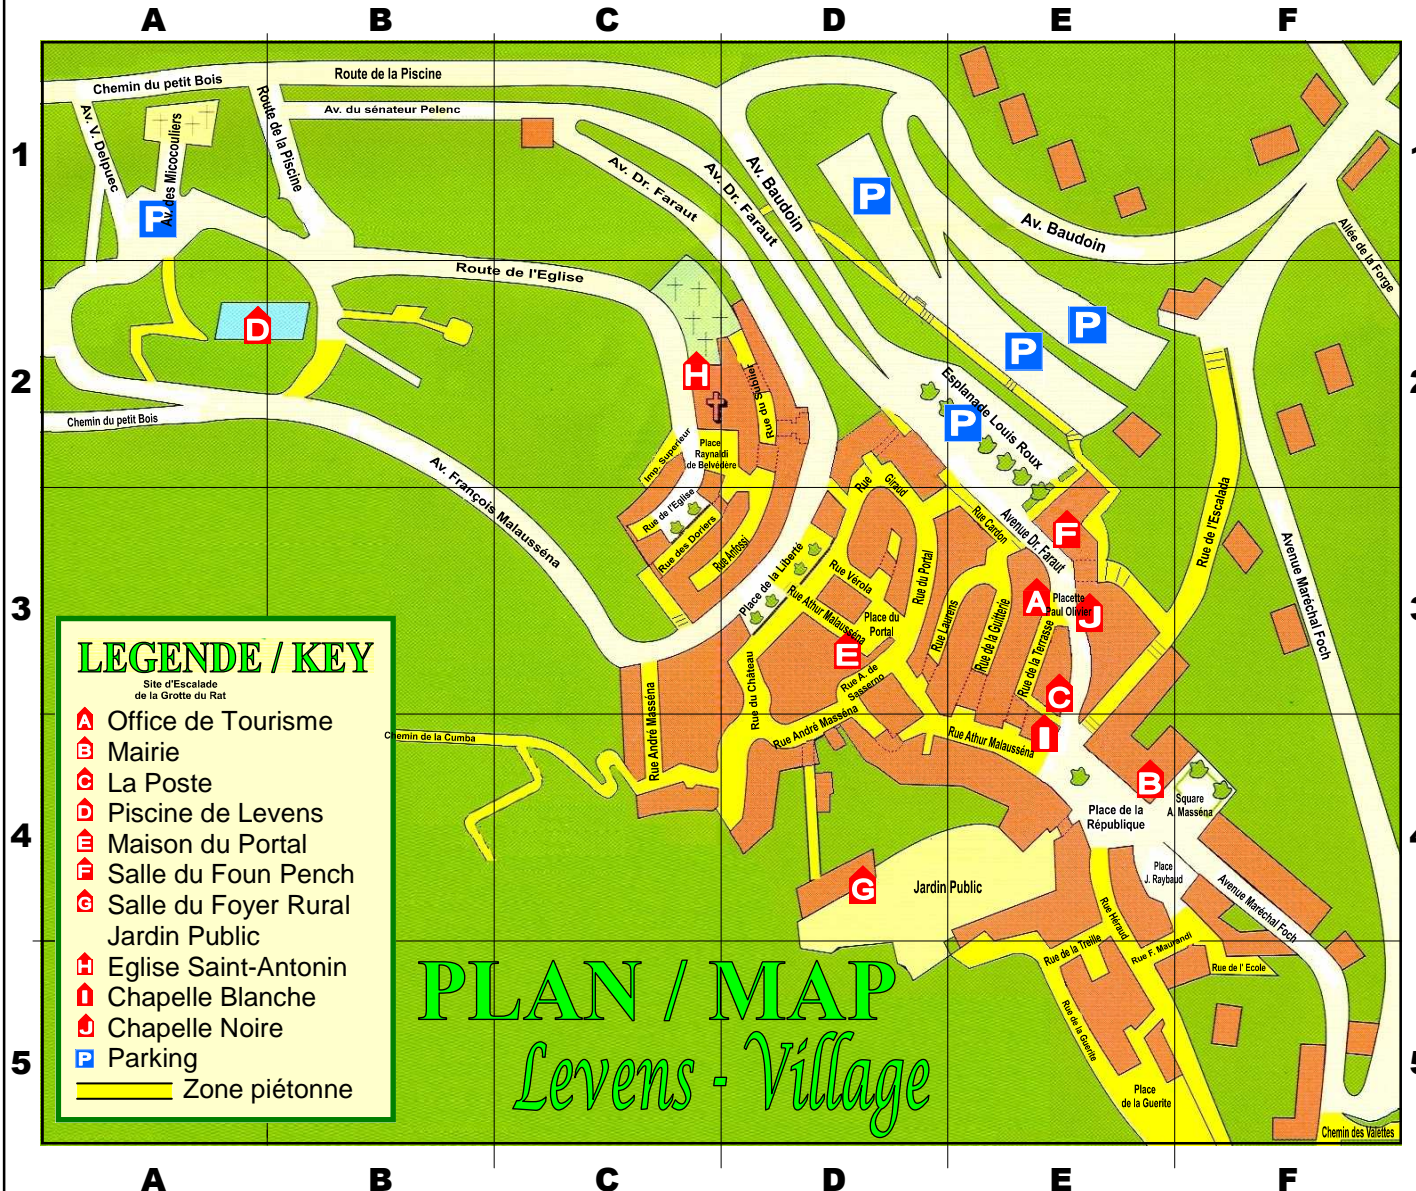

04 93 79 71 00

Levens

Le vert pays

INDEX DES RUES / STREET INDEX

ANFOSSI (rue)	CD 3
BAUDOIN (avenue)	DEF 1 2
BELVEDERE (place Raynaldi de)	CD 2
CARDON (rue)	E 3
CHÂTEAU (rue du)	D 3
CUMBA (chemin de la)	BC 4
DELPUEC (avenue Vincent)	A 1
DORIER s (rue des)	C 3
ECOLE (rue de l')	F 5
EGLISE (rue de l')	BC 1 2 3
ESCALADA (rue de l')	EF 2 3
GIRAUD (rue)	D 2 3
GUERITE (place de la)	E 5
GUERITE (rue de la)	E 5
GUITTERIE (rue de la)	E 3
FARAUT (avenue Dr.)	CDE 1 2 3
FOCH (avenue maréchal)	F 1 2 3 4 5
FORGE (allée de la)	F 1 2
JARDIN PUBLIC	DE 4
LAURENS (rue)	DE 3
LIBERTE (place)	D 3
MALAUSSENA (rue Arthur)	D 3 DE 4
MALAUSSENA (ave François)	AB 2 C 3
MASSENA (rue André)	C 3 CD 4
MASSENA (square André)	F 4
MAURANDI (rue François)	EF 5
MICOCOULIERS (avenue des)	A 1
PELENC (avenue du Sénateur)	B 1
PETIT BOIS (chemin du)	A 1 2
PISCINE (route de la)	BC 1
PORTAL (place du)	D 3
PORTAL (rue du)	D 3
RAYBAUD (place Joseph)	E 4
REPUBLIQUE (place)	E 4
ROUX (esplanade Louis)	DE 2
SASSERNO (rue A.)	D 3
SUBLIER (rue du)	D 2
SUPERIEUR (impasse)	C 2
TERRASSE (rue de la)	E 3
TREILLE (rue de la)	E 5
VALETTES (chemin des)	F 5
VEROLIA (rue)	D 3

LEGENDE / KEY

- Site d'Escalade de la Grotte du Rat
- Office de Tourisme
 - Mairie
 - La Poste
 - Piscine de Levens
 - Maison du Portal
 - Salle du Foun Pench
 - Salle du Foyer Rural
 - Jardin Public
 - Eglise Saint-Antonin
 - Chapelle Blanche
 - Chapelle Noire
 - Parking
 - Zone piétonne

PLAN / MAP
Levens - Village